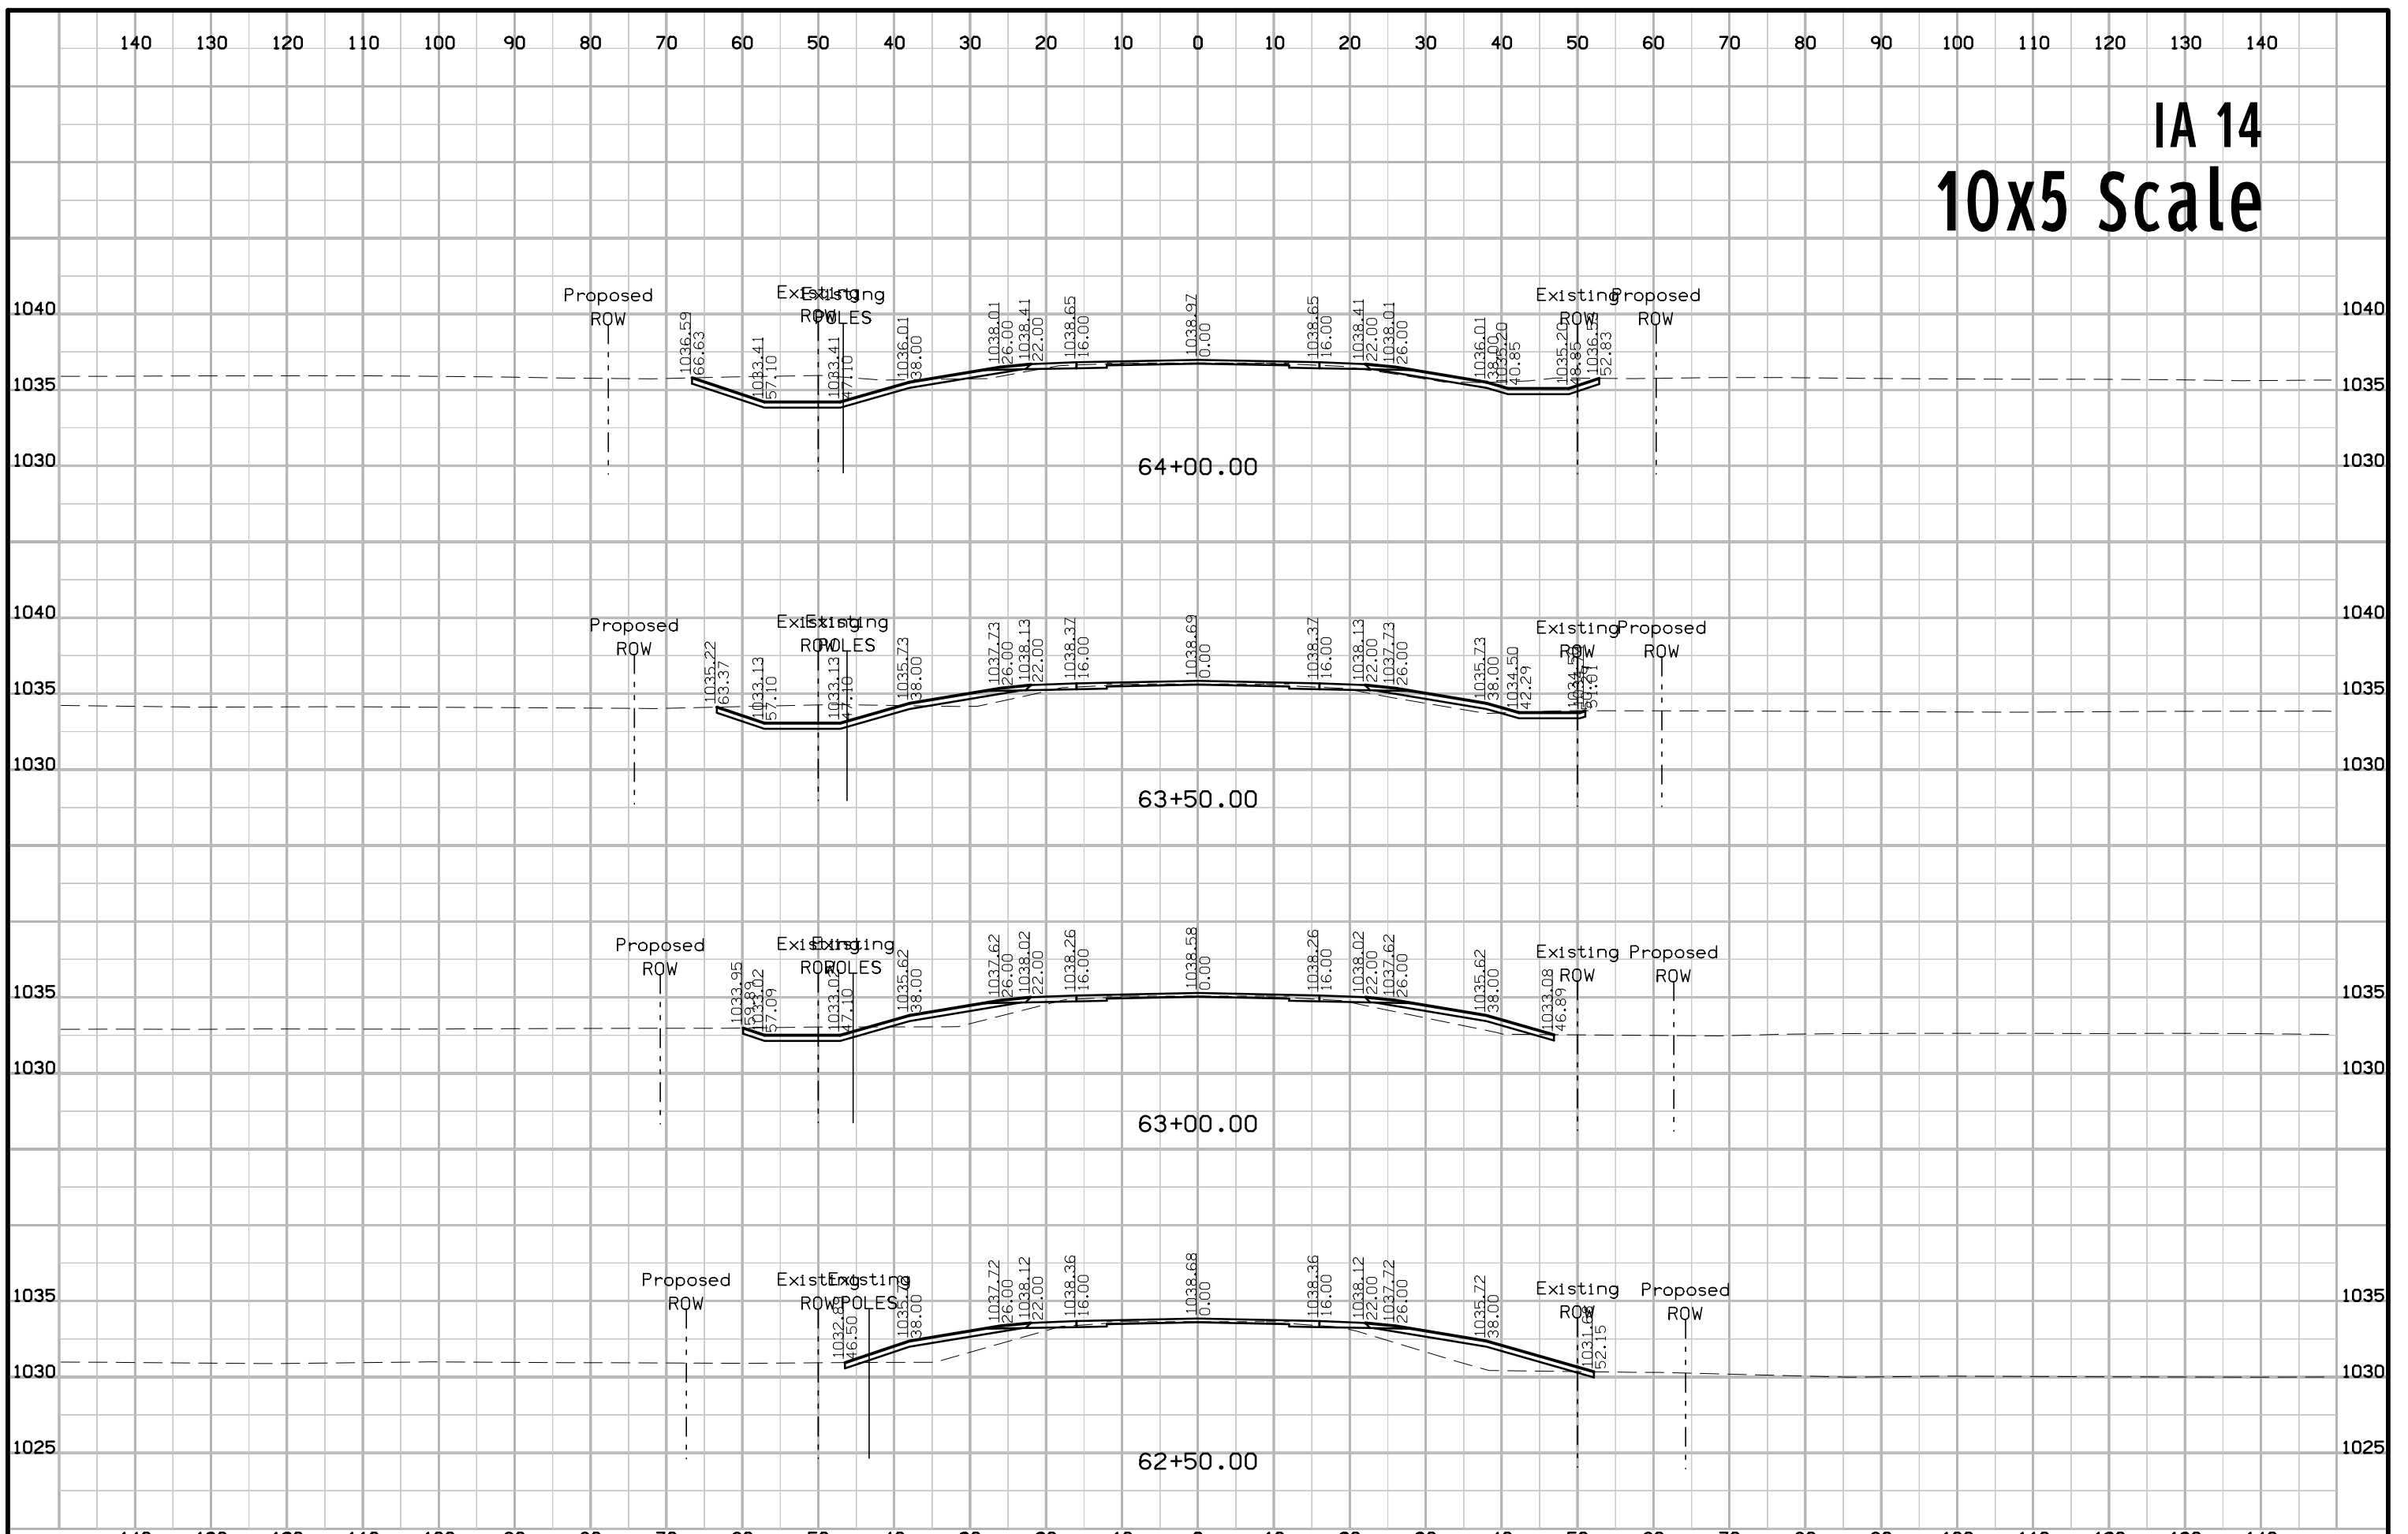

# IA 14 10x5 Scale