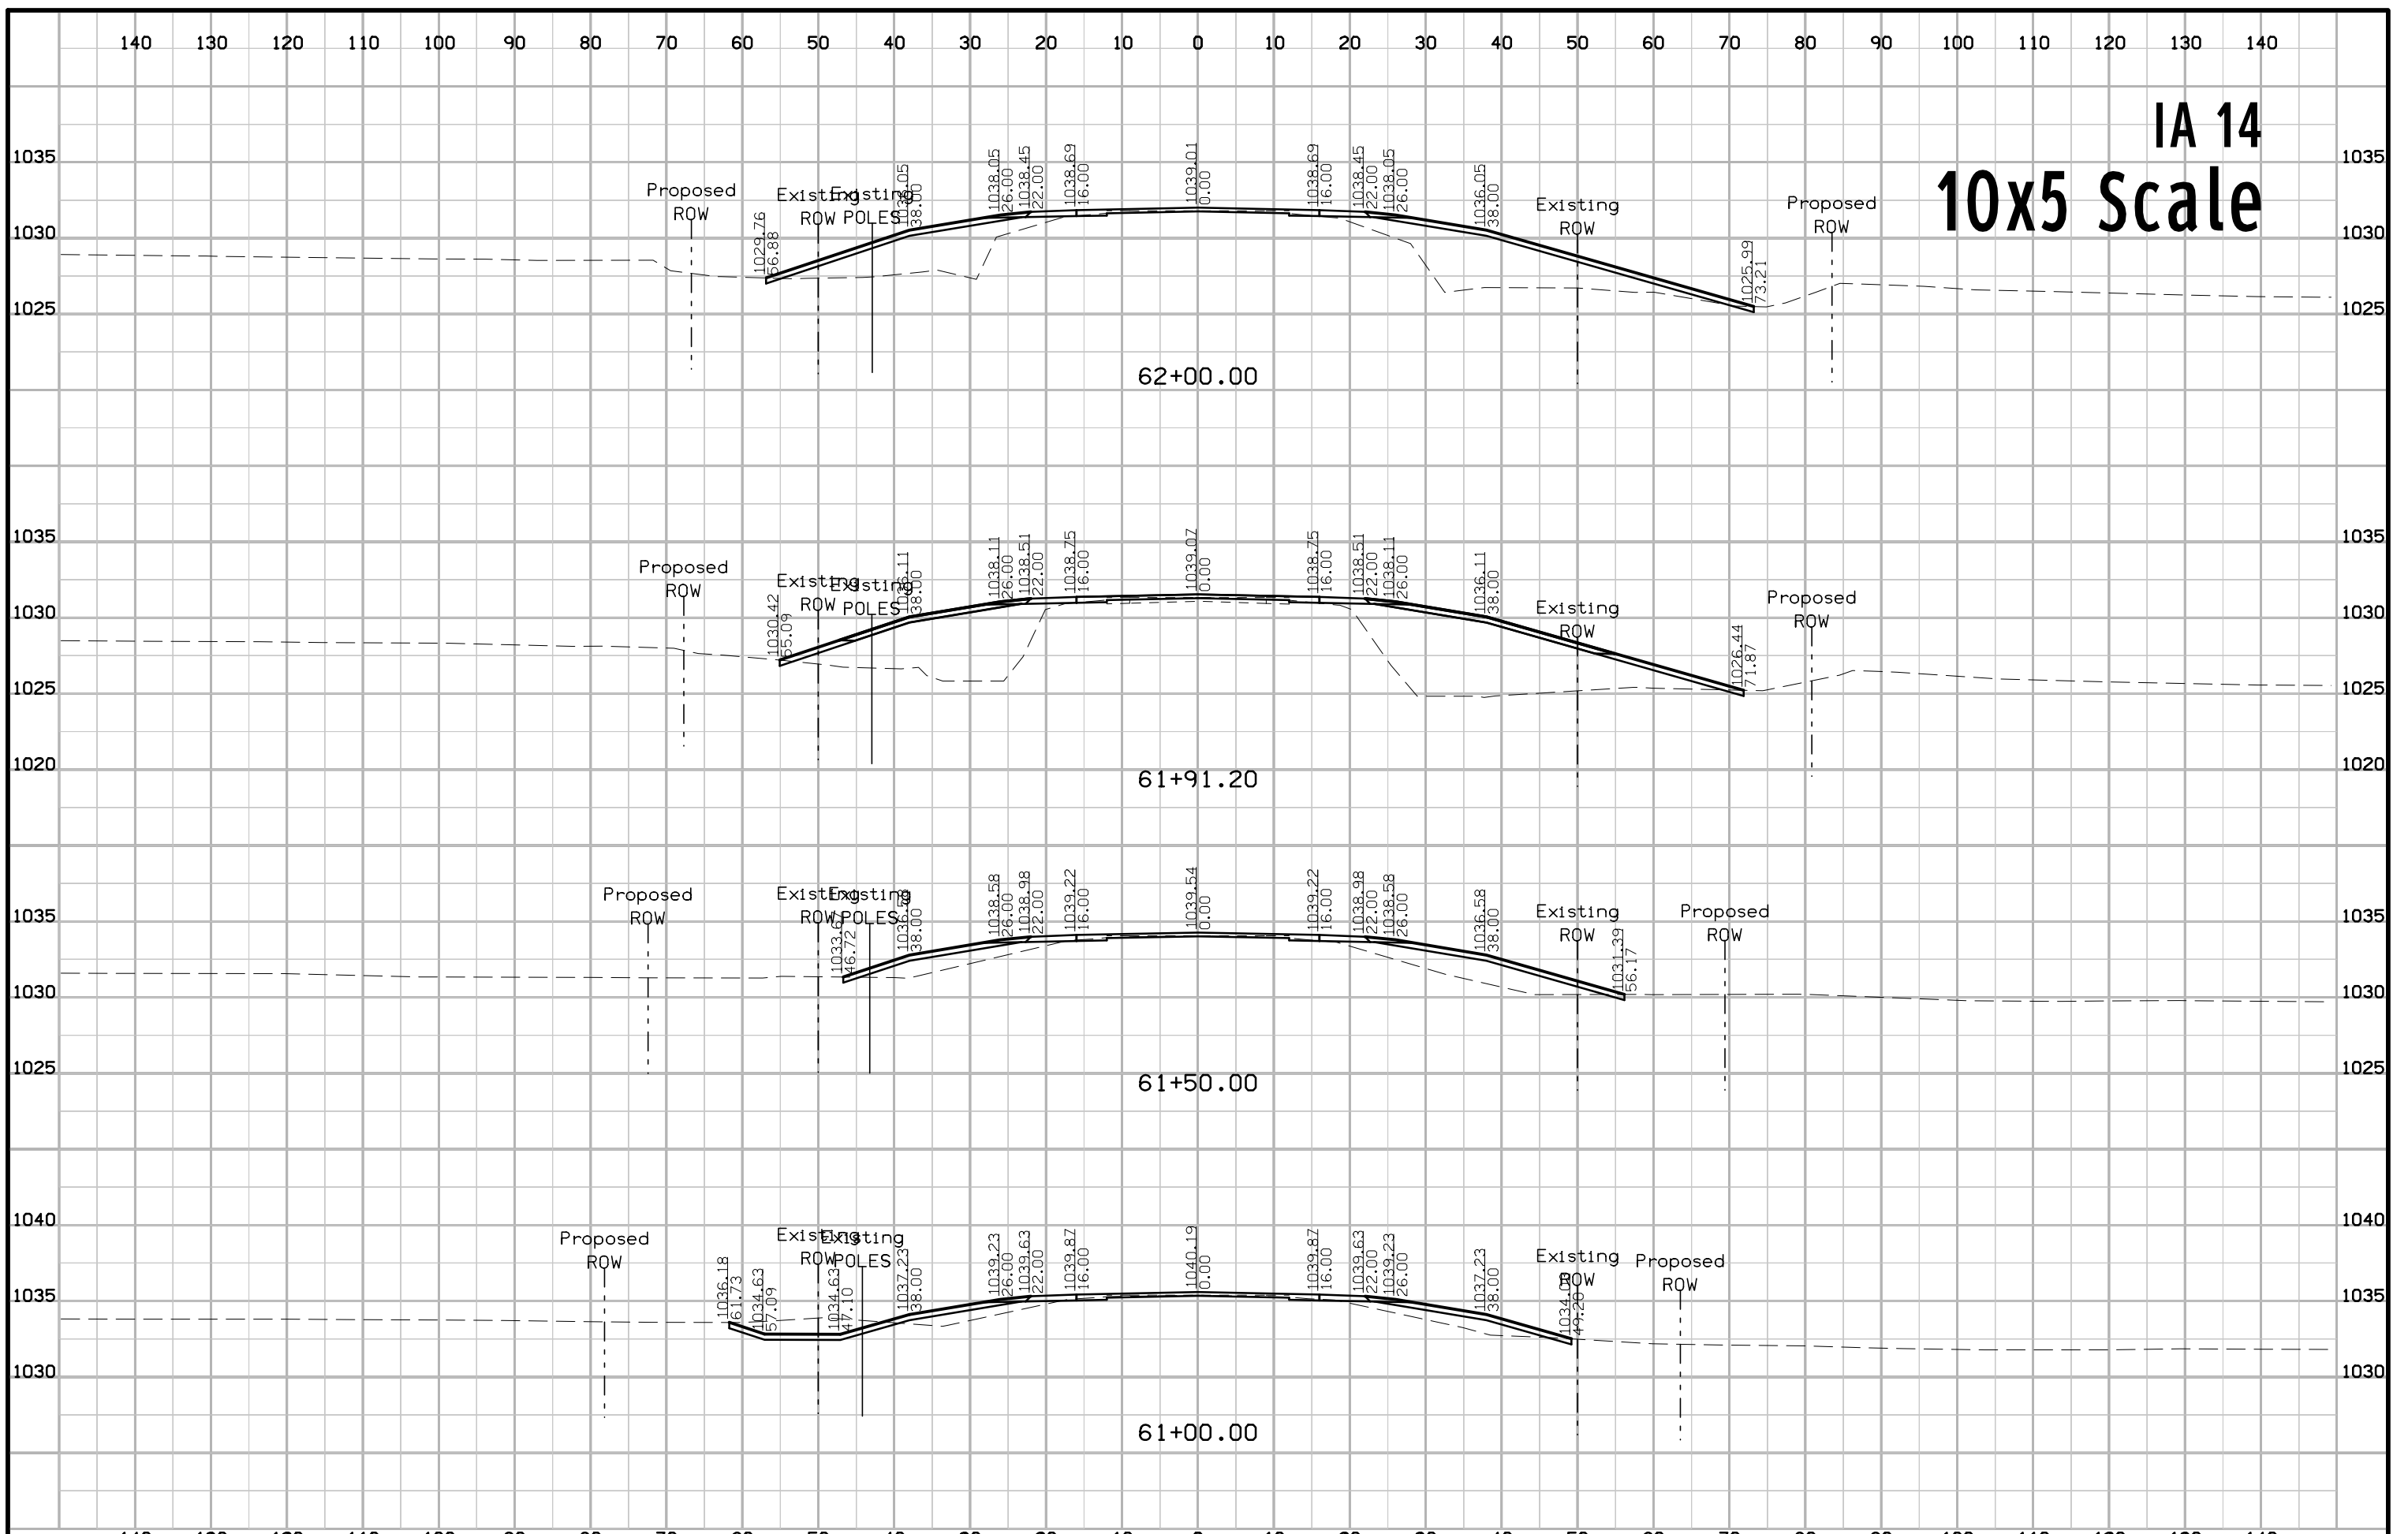

# IA 14 10x5 Scale