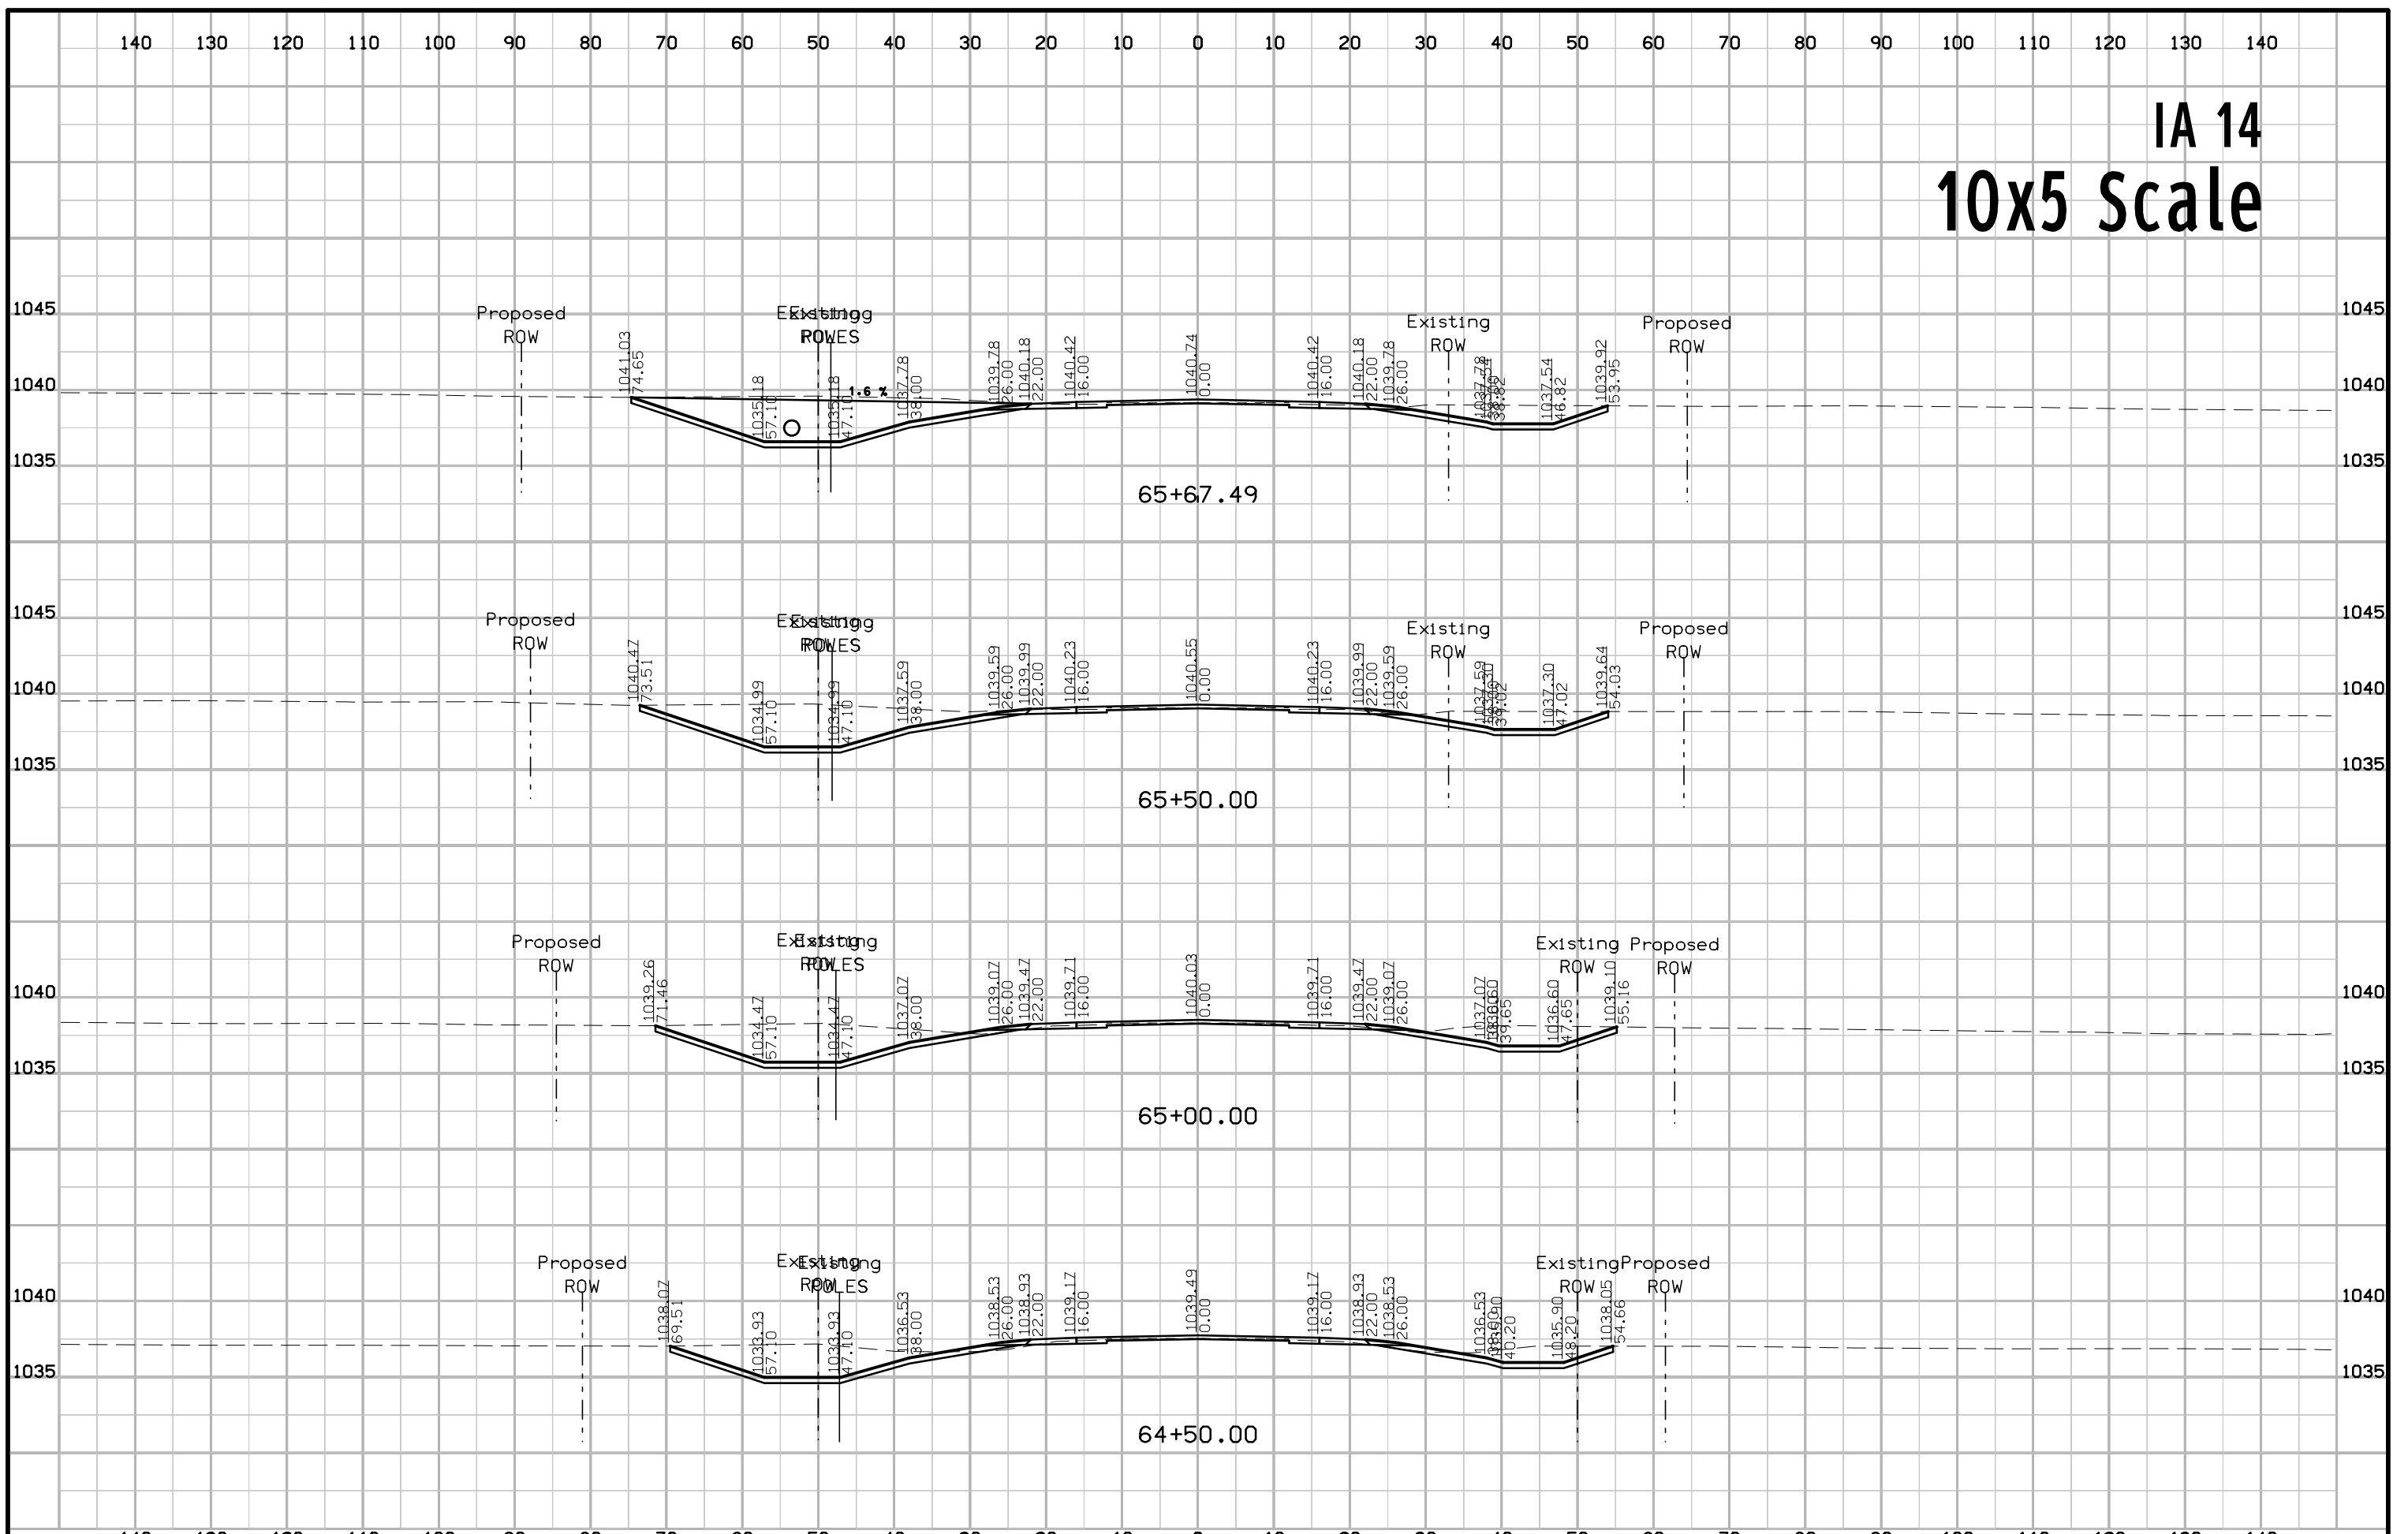

# IA 14 10x5 Scale